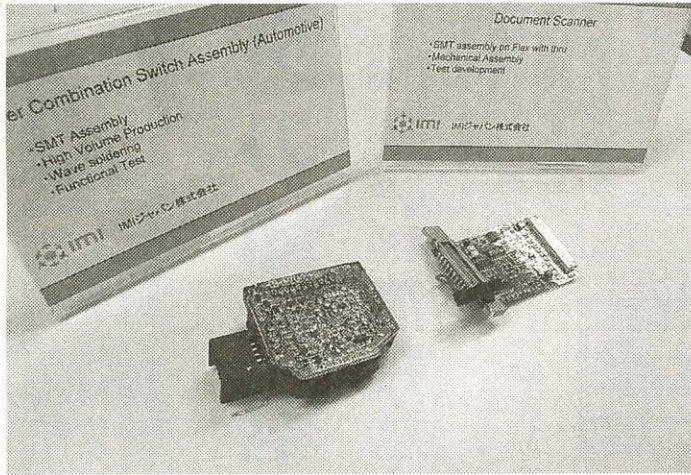

ワイド

☆企業イメージ向上に貢献☆
 ○…「リースにより、LED導入の後押しをできれば」と語るのはNDSリース社長の成田典雄さん。このほど次世代エコライトと提携し、LED蛍光灯のリース事業を開始。一

IMIグループが供給する電子部品のサンプル

IMIはフィリピン主要取引先となつてい
 の財閥系企業、アヤラ
 グループの一員で、中
 国、シンガポール、北
 米に生産拠点をもち、
 各国のOEM企業にE
 MSを行っている。日
 本企業への販売額はグ
 ループ全体の約40%と
 で、オフィス賃料も安